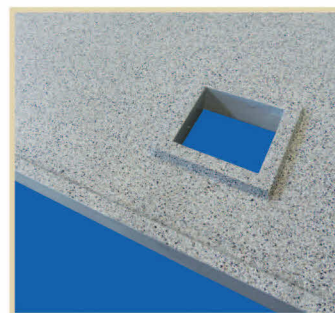

Randbeschichtungen:

Standardbeschichtung

Für alle Plattenelemente ohne gesonderte Angaben, werden die Seitenkanten im Standarddekor **RAL-Farbtou 7035 lichtgrau ausgeliefert.**

Gegen Aufpreis ist auch eine RAL - Farbe Ihrer Wahl erhältlich .

(dabei sind Hinweise zur UV- & Witterungsbeständigkeit zu beachten, ggf. nachfragen)