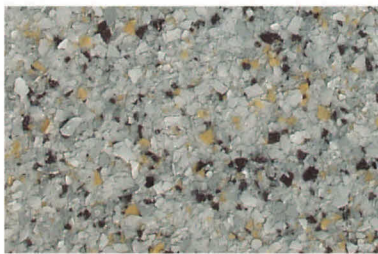

Des Weiteren können unsere Plattenoberflächen auch **in einem RAL - Farbton Ihrer Wahl** beschichtet werden (Hinweis: Bitte beachten Sie dabei die UV-Beständigkeit des jeweilig gewünschten Farbtons, ggf. ist Rücksprache zu halten).

Unsere farbigen Dekore gewährleisten durch ihre spezielle Verarbeitungsweise eine **besonders dauerhafte und abriebsfeste Oberfläche**, die sich farblich optimal an die Fassade Ihres Bauvorhabens anpasst.

Folgende Standarddekore stehen zur Auswahl:

dekore | standard

granit dunkel

granit hell

gran canaria

hellgrün

dunkelgrün

monzonit

salz und pfeffer

dunkelblau

hellblau

syenit

hellbraun

dunkelbraun

16 farbige
standarddekore

Folgende Sonderdekore stehen zur Auswahl: