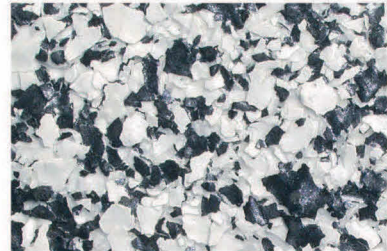

Des Weiteren können unsere Plattenoberflächen auch **in einem RAL - Farbton Ihrer Wahl** beschichtet werden (Hinweis: Bitte beachten Sie dabei die UV-Beständigkeit des jeweilig gewünschten Farbtons, ggf. ist Rücksprache zu halten).

Unsere farbigen Dekore gewährleisten durch ihre spezielle Verarbeitungsweise eine **besonders dauerhafte und abriebsfeste Oberfläche**, die sich farblich optimal an die Fassade Ihres Bauvorhabens anpasst.

Folgende Standarddekore stehen zur Auswahl:

dekore | standard

granit dunkel

granit hell

gran canaria

hellgrün

dunkelgrün

monzonit

salz und pfeffer

dunkelblau

hellblau

syenit

hellbraun

dunkelbraun

16 farbige
standarddekore

Folgende Sonderdekore stehen zur Auswahl: