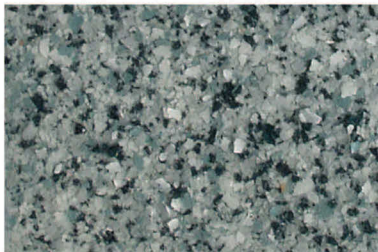

Des Weiteren können unsere Plattenoberflächen auch **in einem RAL - Farbton Ihrer Wahl** beschichtet werden (Hinweis: Bitte beachten Sie dabei die UV-Beständigkeit des jeweilig gewünschten Farbtons, ggf. ist Rücksprache zu halten).

Unsere farbigen Dekore gewährleisten durch ihre spezielle Verarbeitungsweise eine **besonders dauerhafte und abriebsfeste Oberfläche**, die sich farblich optimal an die Fassade Ihres Bauvorhabens anpasst.

Folgende Standarddekore stehen zur Auswahl:

dekore | standard

granit dunkel

granit hell

gran canaria

hellgrün

dunkelgrün

monzonit

salz und pfeffer

dunkelblau

hellblau

syenit

hellbraun

dunkelbraun

16 farbige
standarddekore

Folgende Sonderdekore stehen zur Auswahl: