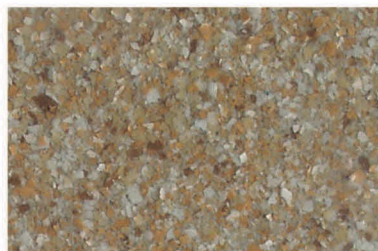

Folgende Standarddekore stehen zur Auswahl:

dekore | standard

granit dunkel

granit hell

gran canaria

hellgrün

dunkelgrün

monzonit

salz und pfeffer

dunkelblau

hellblau

syenit

hellbraun

dunkelbraun

16 farbige
standarddekore

Folgende Sonderdekore stehen zur Auswahl: