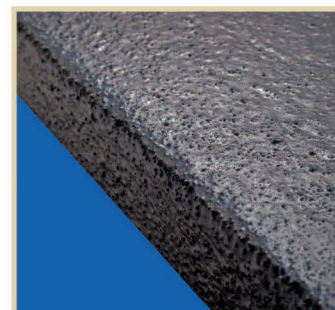

Des Weiteren können unsere Plattenoberflächen auch **in einem RAL - Farbton Ihrer Wahl** beschichtet werden (Hinweis: Bitte beachten Sie dabei die UV-Beständigkeit des jeweilig gewünschten Farbtons, ggf. ist Rücksprache zu halten).

RAL - Farben

Für individuelle Oberflächenbeschichtungen Preise bitte separat erfragen. Bitte UV-Beständigkeit für bestimmte RAL-Farben beachten.

RAL-TON 1033 dahliengelb

RAL-TON 5017 verkehrsblau

RAL-TON 6028 kieferngrün

RAL-TON 7035 lichtgrau

RAL-TON 8012 rotbraun

Beispielauswahl: weitere RAL- Farbtöne auf Anfrage

dekore | sonderdekore

farbige
sonderdekore

Randbeschichtungen:

Standardbeschichtung

Für alle Plattenelemente ohne gesonderte Angaben, werden die Seitenkanten im Standarddekor **RAL-Farbtou 7035 lichtgrau ausgeliefert.**

Gegen Aufpreis ist auch eine RAL - Farbe Ihrer Wahl erhältlich .

(dabei sind Hinweise zur UV- & Witterungsbeständigkeit zu beachten, ggf. nachfragen)

Beschichtete Seitenkanten (Aufpreis)

Die Seitenkanten können ggf. auch umlaufend mit dem Oberflächendekor beschichtet werden, sowohl im Standarddekor als auch in einem RAL - Farbtou Ihrer Wahl.