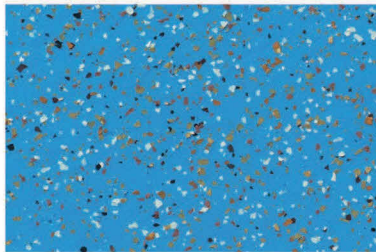

blau/braun