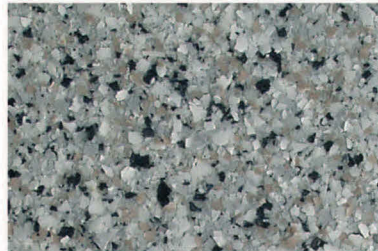

granit hell