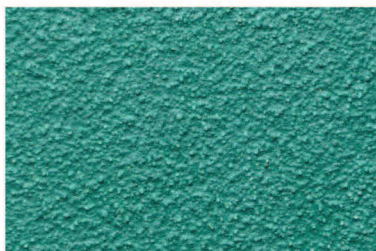

Folgende Standarddekore stehen zur Auswahl:

dekore | standard

granit dunkel

granit hell

gran canaria

hellgrün

dunkelgrün

monzonit

salz und pfeffer

dunkelblau

hellblau

syenit

hellbraun

dunkelbraun

16 farbige
standarddekore

Folgende Sonderdekore stehen zur Auswahl:

RAL - Farben

Für individuelle Oberflächenbeschichtungen Preise bitte separat erfragen. Bitte UV-Beständigkeit für bestimmte RAL-Farben beachten.

RAL-TON 1033 dahliengelb

RAL-TON 5017 verkehrsblau

RAL-TON 6028 kieferngrün

RAL-TON 7035 lichtgrau

RAL-TON 8012 rotbraun

Beispielauswahl: weitere RAL- Farbtöne auf Anfrage

dekore | sonderdekore

farbige
sonderdekore

Randbeschichtungen:

Standardbeschichtung

Für alle Plattenelemente ohne gesonderte Angaben, werden die Seitenkanten im Standarddekor **RAL-Farbtou 7035 lichtgrau ausgeliefert.**