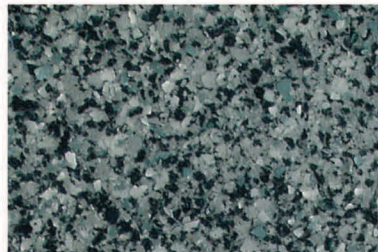

Des Weiteren können unsere Plattenoberflächen auch **in einem RAL - Farbton Ihrer Wahl** beschichtet werden (Hinweis: Bitte beachten Sie dabei die UV-Beständigkeit des jeweilig gewünschten Farbtons, ggf. ist Rücksprache zu halten).

Folgende Standarddekore stehen zur Auswahl:

dekore | standard

granit dunkel

granit hell

gran canaria

hellgrün

dunkelgrün

monzonit

salz und pfeffer

dunkelblau

hellblau

syenit

hellbraun

dunkelbraun

16 farbige
standarddekore

Folgende Sonderdekore stehen zur Auswahl: