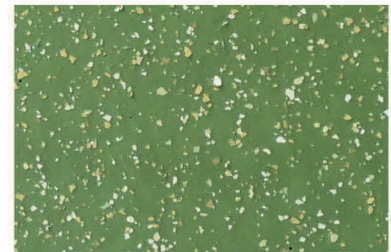

salz und pfeffer

dunkelblau

hellblau

syenit

hellbraun

dunkelbraun

16 farbige
standarddekore

Folgende Sonderdekore stehen zur Auswahl:

chili

drozenit

Sonderdekore

Unsere Rabattaktionen, Preise separat auf Anfrage & begrenzte Verfügbarkeit. Verschiedene Bestellungen können farblich leicht voneinander abweichen!

blau/braun

grau/blau

grün/braun

RAL - Farben

Für individuelle Oberflächenbeschichtungen Preise bitte separat erfragen. Bitte UV-Beständigkeit für bestimmte RAL-Farben beachten.

RAL-TON 1033 dahliengelb

RAL-TON 5017 verkehrsblau

RAL-TON 6028 kieferngrün

RAL-TON 7035 lichtgrau

RAL-TON 8012 rotbraun

Beispielauswahl: weitere RAL- Farbtöne auf Anfrage

dekore | sonderdekore

farbige
sonderdekore

Randbeschichtungen:

Standardbeschichtung

Für alle Plattenelemente ohne gesonderte Angaben, werden die Seitenkanten im Standarddekor **RAL-Farbtou 7035 lichtgrau ausgeliefert.**