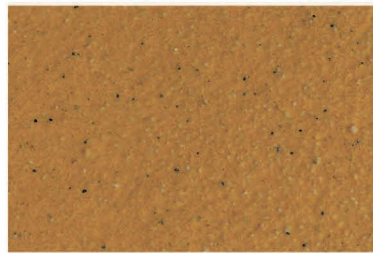

Folgende Standarddekore stehen zur Auswahl:

dekore | standard

granit dunkel

granit hell

gran canaria

hellgrün

dunkelgrün

monzonit

salz und pfeffer

dunkelblau

hellblau

syenit

hellbraun

dunkelbraun

16 farbige
standarddekore

Folgende Sonderdekore stehen zur Auswahl:

chili

drozenit

Sonderdekore

Unsere Rabattaktionen, Preise separat auf Anfrage & begrenzte Verfügbarkeit. Verschiedene Bestellungen können farblich leicht voneinander abweichen!

blau/braun

grau/blau

grün/braun

RAL - Farben

Für individuelle Oberflächenbeschichtungen Preise bitte separat erfragen. Bitte UV-Beständigkeit für bestimmte RAL-Farben beachten.

RAL-TON 1033 dahliengelb

RAL-TON 5017 verkehrsblau

RAL-TON 6028 kieferngrün