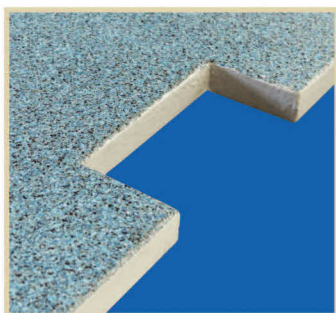

Randbeschichtungen:

Standardbeschichtung

Für alle Plattenelemente ohne gesonderte Angaben, werden die Seitenkanten im Standarddekor **RAL-Farbtou 7035 lichtgrau ausgeliefert.**

Gegen Aufpreis ist auch eine RAL - Farbe Ihrer Wahl erhältlich .

(dabei sind Hinweise zur UV- & Witterungsbeständigkeit zu beachten, ggf. nachfragen)