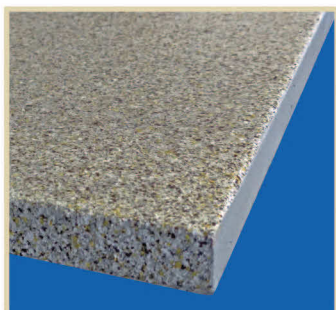

RAL - Farben

Für individuelle Oberflächenbeschichtungen Preise bitte separat erfragen. Bitte UV-Beständigkeit für bestimmte RAL-Farben beachten.

RAL-TON 1033 dahliengelb

RAL-TON 5017 verkehrsblau

RAL-TON 6028 kieferngrün

RAL-TON 7035 lichtgrau

RAL-TON 8012 rotbraun

Beispielauswahl: weitere RAL- Farbtöne auf Anfrage

dekore | sonderdekore

farbige
sonderdekore

Randbeschichtungen:

Standardbeschichtung

Für alle Plattenelemente ohne gesonderte Angaben, werden die Seitenkanten im Standarddekor **RAL-Farbtou 7035 lichtgrau ausgeliefert.**

Gegen Aufpreis ist auch eine RAL - Farbe Ihrer Wahl erhältlich .

(dabei sind Hinweise zur UV- & Witterungsbeständigkeit zu beachten, ggf. nachfragen)

Beschichtete Seitenkanten (Aufpreis)

Die Seitenkanten können ggf. auch umlaufend mit dem Oberflächendekor beschichtet werden, sowohl im Standarddekor als auch in einem RAL - Farbtou Ihrer Wahl.