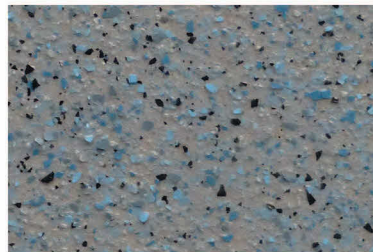

salz und pfeffer

dunkelblau

hellblau

syenit

hellbraun

dunkelbraun

16 farbige
standarddekore

Folgende Sonderdekore stehen zur Auswahl:

chili

drozenit

Sonderdekore

Unsere Rabattaktionen, Preise separat auf Anfrage & begrenzte Verfügbarkeit. Verschiedene Bestellungen können farblich leicht voneinander abweichen!

blau/braun

grau/blau

grün/braun

RAL - Farben

Für individuelle Oberflächenbeschichtungen Preise bitte separat erfragen. Bitte UV-Beständigkeit für bestimmte RAL-Farben beachten.

RAL-TON 1033 dahliengelb

RAL-TON 5017 verkehrsblau

RAL-TON 6028 kieferngrün

RAL-TON 7035 lichtgrau

RAL-TON 8012 rotbraun

Beispielauswahl: weitere RAL- Farbtöne auf Anfrage

dekore | sonderdekore

farbige
sonderdekore

Randbeschichtungen:

Standardbeschichtung

Für alle Plattenelemente ohne gesonderte Angaben, werden die Seitenkanten im Standarddekor **RAL-Farbtou 7035 lichtgrau ausgeliefert.**