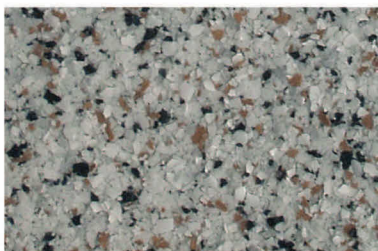

Des Weiteren können unsere Plattenoberflächen auch **in einem RAL - Farbton Ihrer Wahl** beschichtet werden (Hinweis: Bitte beachten Sie dabei die UV-Beständigkeit des jeweilig gewünschten Farbtons, ggf. ist Rücksprache zu halten).

Folgende Standarddekore stehen zur Auswahl:

dekore | standard

granit dunkel

granit hell

gran canaria

hellgrün

dunkelgrün

monzonit

salz und pfeffer

dunkelblau

hellblau

syenit

hellbraun

dunkelbraun

16 farbige
standarddekore

Folgende Sonderdekore stehen zur Auswahl: