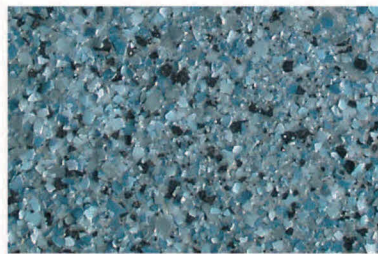

Unsere farbigen Dekore gewährleisten durch ihre spezielle Verarbeitungsweise eine **besonders dauerhafte und abriebsfeste Oberfläche**, die sich farblich optimal an die Fassade Ihres Bauvorhabens anpasst.

Folgende Standarddekore stehen zur Auswahl:

dekore | standard

granit dunkel

granit hell

gran canaria

hellgrün

dunkelgrün

monzonit

salz und pfeffer

dunkelblau

hellblau

syenit

hellbraun

dunkelbraun

16 farbige
standarddekore

Folgende Sonderdekore stehen zur Auswahl: