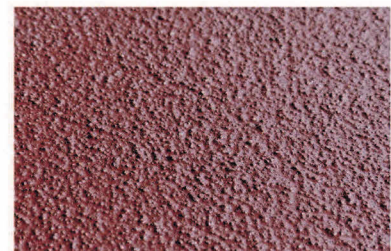

salz und pfeffer

dunkelblau

hellblau

syenit

hellbraun

dunkelbraun

16 farbige
standarddekore

Folgende Sonderdekore stehen zur Auswahl:

RAL - Farben

Für individuelle Oberflächenbeschichtungen Preise bitte separat erfragen. Bitte UV-Beständigkeit für bestimmte RAL-Farben beachten.

RAL-TON 1033 dahliengelb

RAL-TON 5017 verkehrsblau

RAL-TON 6028 kieferngrün

RAL-TON 7035 lichtgrau

RAL-TON 8012 rotbraun

Beispielauswahl: weitere RAL- Farbtöne auf Anfrage

dekore | sonderdekore

farbige
sonderdekore

Randbeschichtungen:

Standardbeschichtung

Für alle Plattenelemente ohne gesonderte Angaben, werden die Seitenkanten im Standarddekor **RAL-Farbtou 7035 lichtgrau ausgeliefert.**